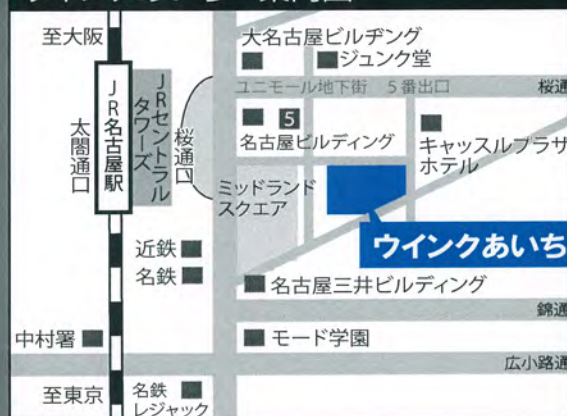

### ウインクあいち 案内図

TEL.052-586-1200

<http://www.chosashi-aichi.or.jp>

愛知土地家屋 検索